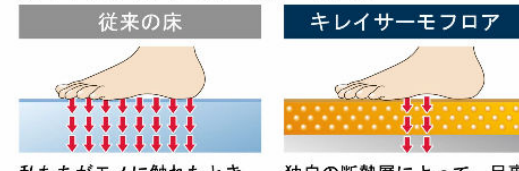

## スイッチ付エコアクアシャワーSPA

毎日のシャワーが楽しくなる、3種類の吐水モード。

握りやすく、手元のスイッチで吐水・止水がカンタン。

ウルトラファインバブルを含んだやわらかな肌あたりのミストで、やさしく皮脂汚れを洗い流します。

強弱をつけたリズムカルな水流で、心地よいマッサージ 心地よい超節水シャワー。感が得られます。

※写真はメタル調-ブラックです。

動画はこちら

## キレイサーモフロア

汚れにくい表面処理と形状で、お掃除ラクラク。

溝の奥までスポンジが届きやすい。

足元が冷ヤツとしない。

冷ヤツとしないヒミツ ※イメージ図です。

私たちがモノに触れたとき、身体の熱を奪われることで冷たさを感じます。独自の断熱層によって、足裏から逃げる熱を少なくして、冷たさを感じにくくします。

※使用状況などの諸条件によりキレイサーモフロアの効果は異なります。

動画はこちら