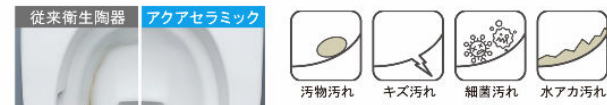

キレイ機能

アクアセラミック

「ツルツル」がつづく。お手入れがずっとラク。
便器鉢内の4つの汚れを防いで、キレイがつづく。