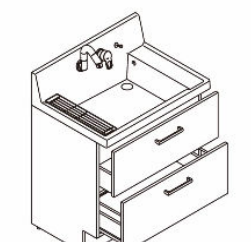

化粧台本体

フルスライドタイプ
AR3FH-755SY/YS2H