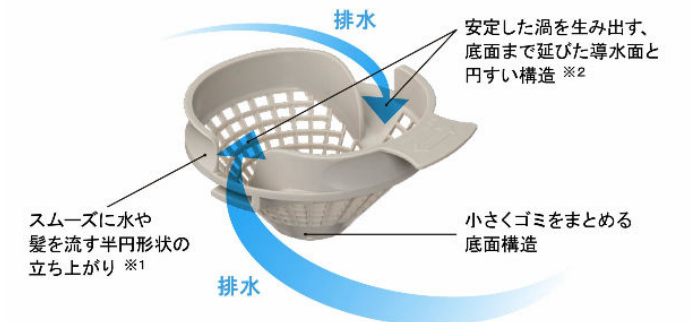

パツとくるりんポイ排水口

パツとゴミがまとまって、カンタンにポイッ。

特許第7336233号 ※1 特許第7336236号 ※2

渦でまとまったゴミをポイッとするだけ。

頭や身体を洗うときなどの排水。

渦でまとまったゴミをポイ!

※写真は渦が見えるように排水口の蓋を外しています。ご使用の際は排水口に蓋をしてください。

※使用状況などの諸条件によりパツとくるりんポイ排水口の効果は異なります。

動画はこちら